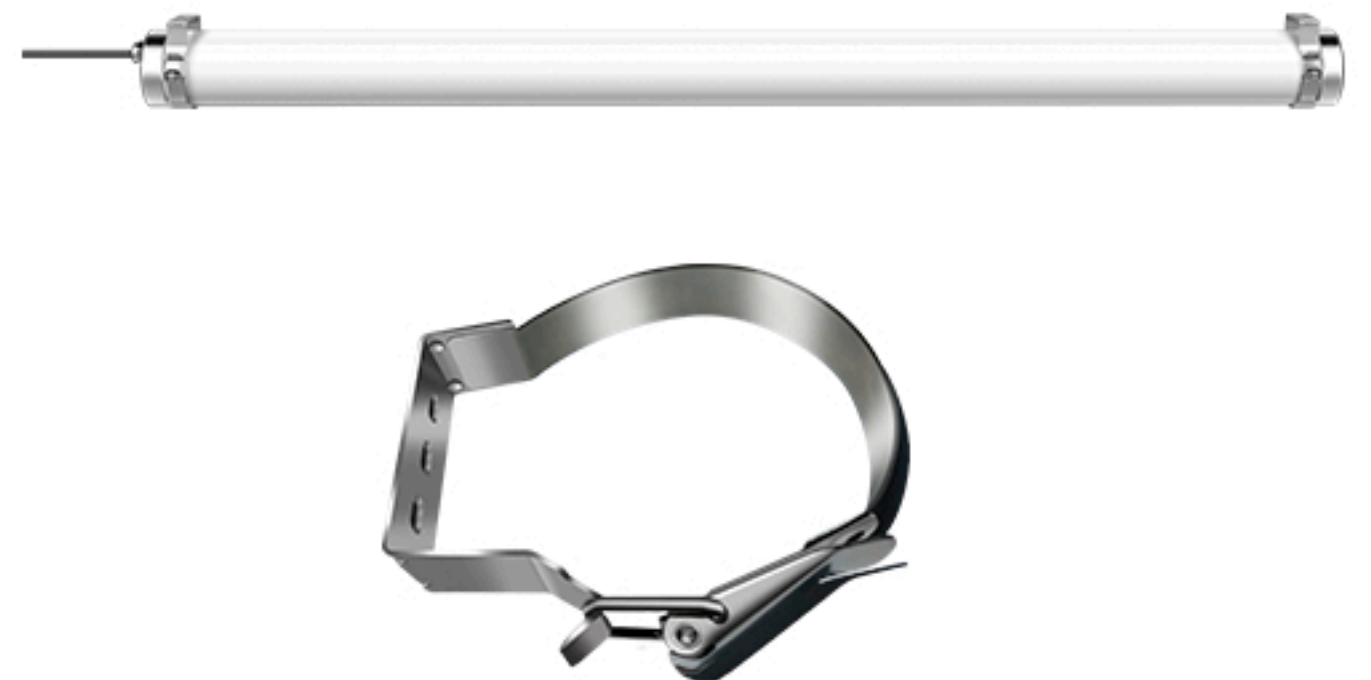

VIHREÄWATTI TRI-PROOF TUBE IP69

Tekniset tiedot:

Valotehokkuus: 150lm/W
Väriämpötilat: 3000K/4000K/5000K/6000K/6500K
Optiikka: PMMA
Energiatehokkuusluokka: A++
Keskim. käyttöikä (L70B10/ Ta 25°C): 100 000 tuntia
Ohjattavuus: ON/OFF, DALI
Hätäpoistumistie ominaisuus: Valittavissa
Välkkymättömyys: Välkkymätön
Liitäntä: Pistoliitin / Plugliitäntä / Pistotulppa / Rasialiitäntä
Integroitu liiketunnistin: Ei valittavissa
Tehokerroin: >0.95
THD: <15%
Sähköverkko:
Värintoistoideksi / CRI: >80
Valon avautumiskulma: 120°
Käyttölämpötila: -20~+45°C
Materiaalit: AL6063+PMMA+304 stainless steel
Kotelointiluokka: IP69K
Iskunkestävyys: IK10
Takuu: 5 vuotta
Merkinnät: CE, ROHS, VDE, TÜV, UL, DLC & ERP
Kiinnitys: Kisko-, seinä-, ramppi ja vaijeri
Korroosio, lika- ja pölysuoja: Kyllä
Valaisin läp johdotettu: Kyllä

Teho	Mitat	150lm/W
20W	714x272x183 mm	3000 lm
40W	1315x272x183 mm	6000 lm
60W	1615x272x183 mm	9000 lm

Valonjakokulma