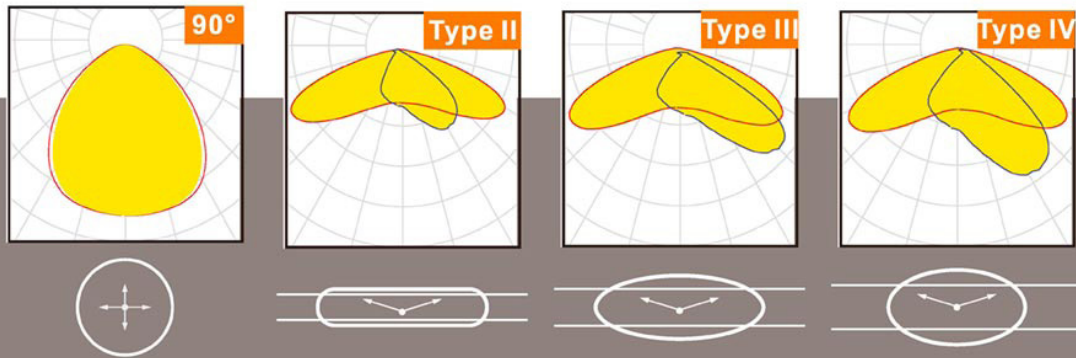

Valojakauma